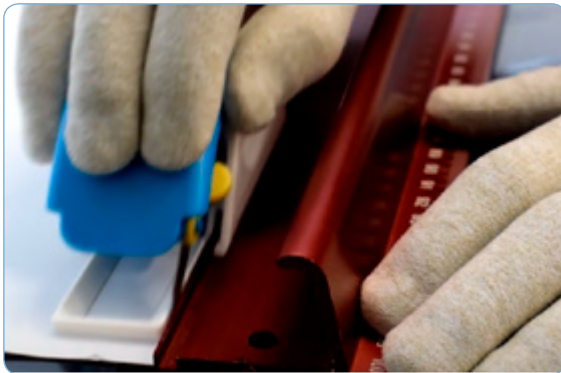

SISTEMAS DE CORTE

Cortadoras de rígidos

Pack Regla Seguridad

Pack especial para corte de foam y cartón pluma compuesto por una regla de seguridad antideslizante y un cúter para corte recto. Para trabajos puntuales y pequeñas producciones. Corte de hasta 13mm de profundidad.

Las cuchillas, de bajo coste, pueden reemplazarse sin usar herramientas.

Las regla de corte desmontable son aptas para corte de foam (cartón pluma), forex (3mm), poliestireno, cartón, cartón rígido, corcho y cartulina.

Especificaciones Regla de seguridad:

- Material: aluminio resistente
- Antideslizante
- Protección de acero inoxidable
- También disponible en otros tamaños, consultar
- Normas: DIN de seguridad

Cúter para corte recto

- Corte perfecto de borde recto para profundidad entre 3 y 13mm
- Incluye 5 hojas de recambio de gran duración

Corta foam (cartón pluma), forex (3mm), poliestireno, cartón, cartón rígido, corcho, papel y cartulina.